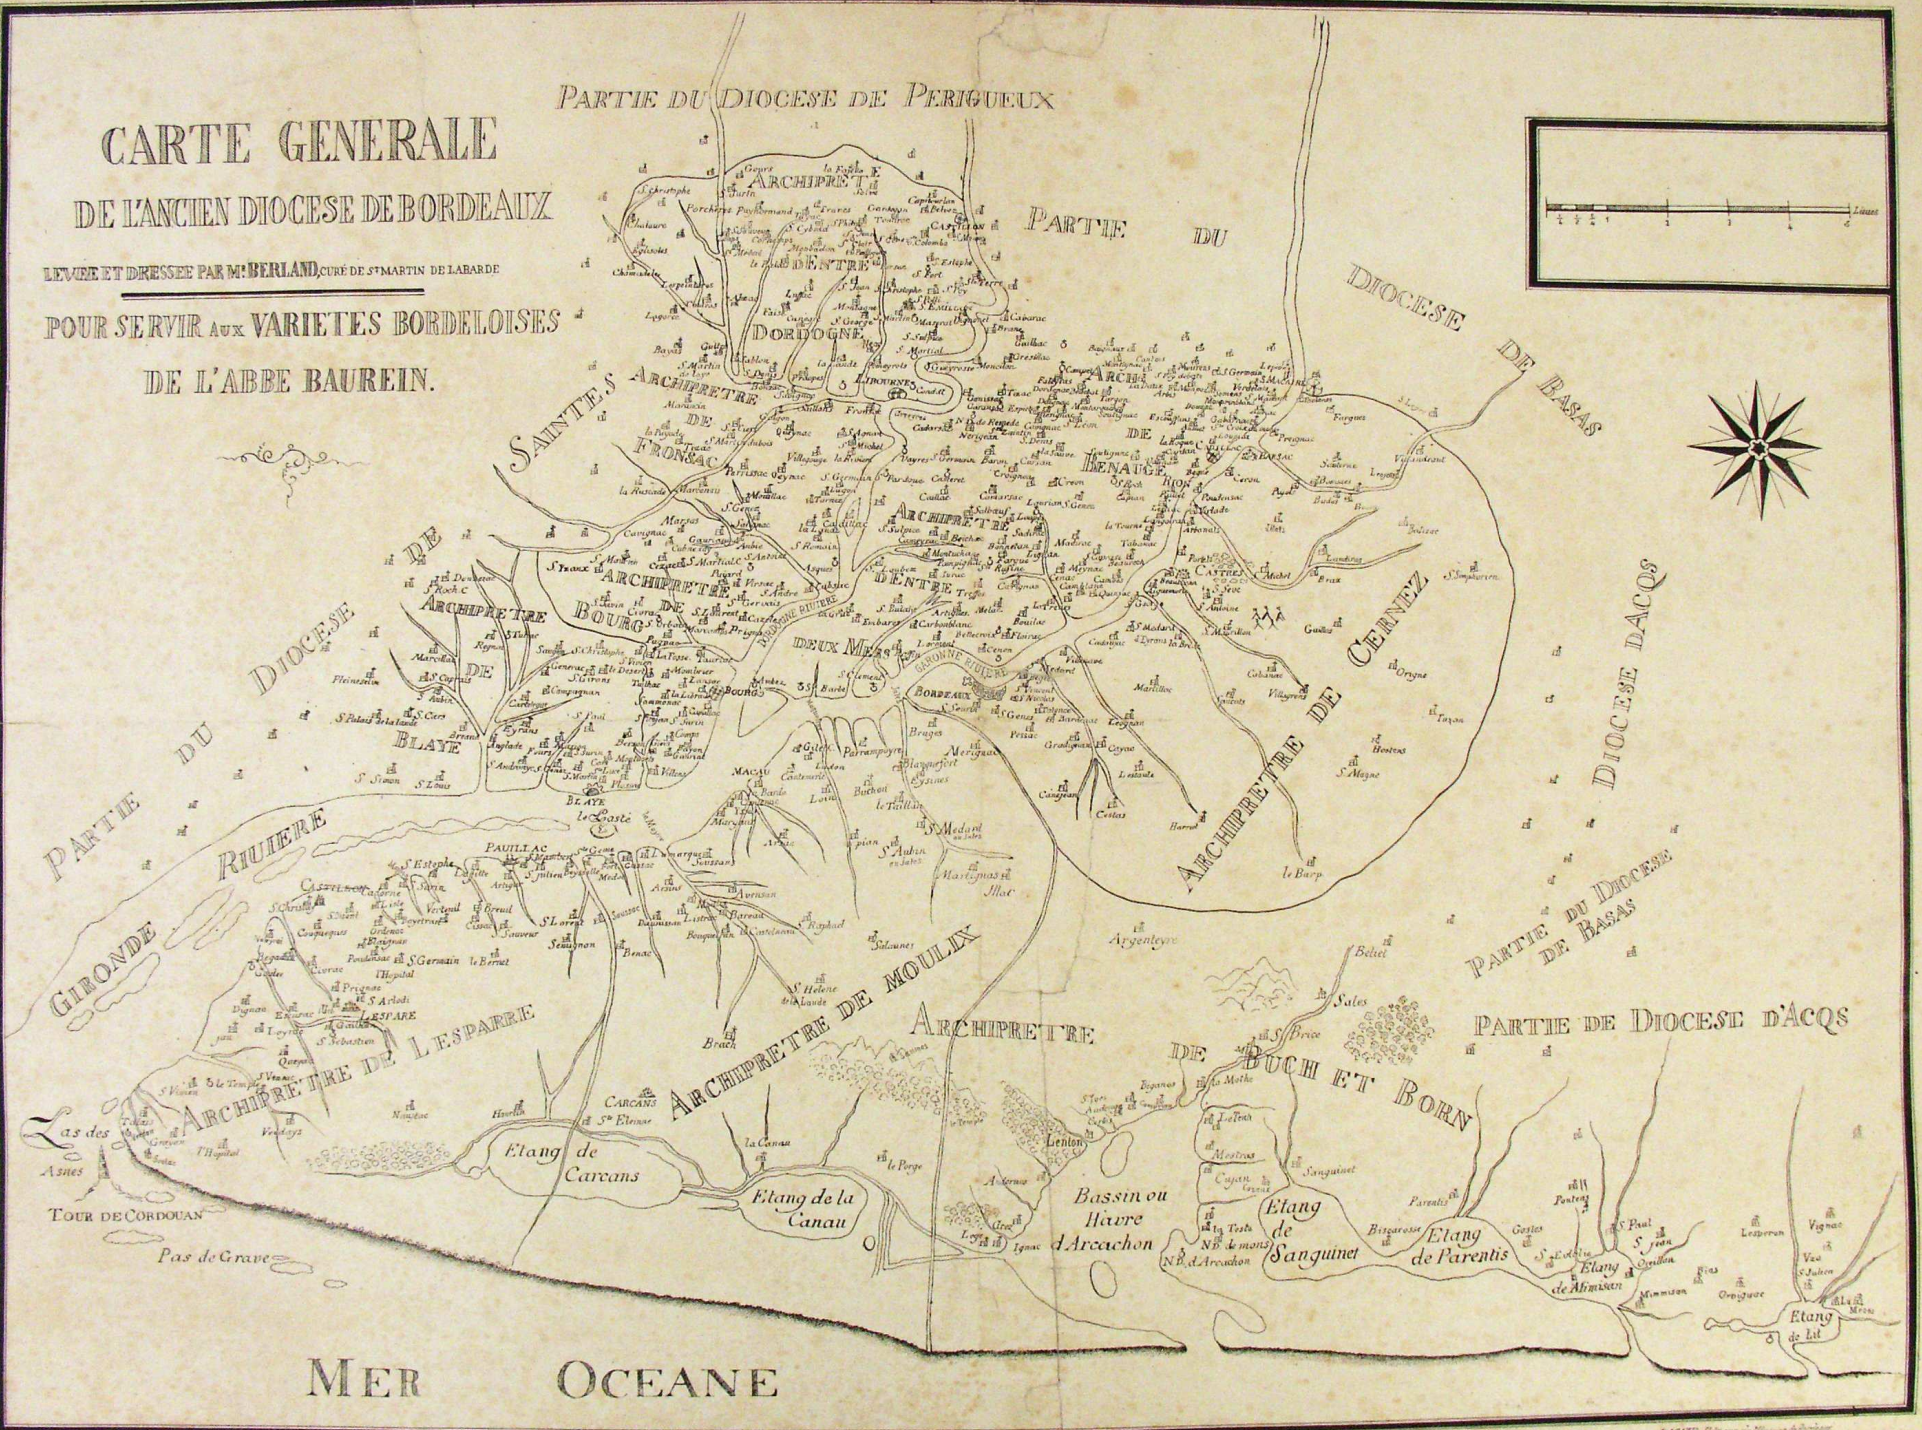

Offert aux archives de la
ville de Bordeaux
le 20 Mars 1858.

CARTE GENERALE DE L'ANCIEN DIOCESE DE BORDEAUX

LEVÉE ET DRESSÉE PAR M. BERLAND, CURÉ DE S. MARTIN DE LABARDE
POUR SERVIR AUX VARIÉTÉS BORDELOISES
DE L'ABBE BAUREIN.

PARTIE DU DIOCESE DE PERIGUEUX

PARTIE DU

DIOCESE DE BASAS

MER OCEANE